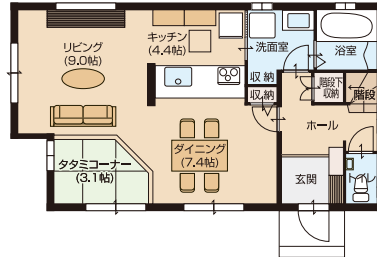

## C 木村分譲住宅 / 加古川市加古川町木村

土地+建物+外構 価格：4,295万円

4LDK 畳コーナー WIC

1F

2F

- 太陽光とエネファームのW発電
  - 床暖房とミストカワックを装備
  - キラテックタイル貼り
  - WIC+各居室に収納があり収納力抜群
- ★外構工事済、家具付き

### 物件概要

- 敷地面積：144.88㎡ (43.82坪) ●延床面積：115.60㎡ (34.96坪) ●販売価格：4,295万円 (税込) ●建物構造：軽量鉄骨造瓦葺2階建て
- 所在地：加古川市加古川町木村761-1 ●交通：JR山陽本線「加古川」駅徒歩26分・「稲屋」バス停徒歩6分 ●用途地域：第一種中高層住居 ●地目：宅地
- 建ぺい率：60% ●容積率200% ●道路：公道/幅員6mに接す※私道負担なし ●完成時期：平成26年5月 ●建築確認番号：HK13-11063
- 設備：公共上下水・都市ガス・関西電力 ●売主：株式会社パナホーム兵庫