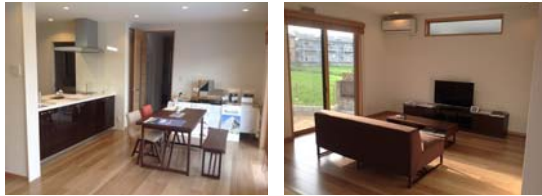

## C 木村分譲住宅 / 加古川市加古川町木村

土地+建物+外構 価格：4,295万円

4LDK 畳コーナー WIC

1F

2F

- 太陽光とエネファームのW発電
  - 床暖房とミストカワックを装備
  - キラテックタイル貼り
  - WIC+各居室に収納があり収納力抜群
- ★外構工事済、家具付き