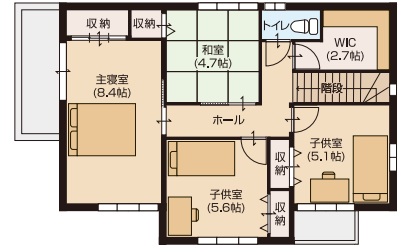

## C 木村分譲住宅 / 加古川市加古川町木村

土地+建物+外構 価格：4,295万円

4LDK 畳コーナー WIC

1F

2F

- 太陽光とエネファームのW発電
  - 床暖房とミストカワックを装備
  - キラテックタイル貼り
  - WIC+各居室に収納があり収納力抜群
- ★外構工事済、家具付き

### 物件概要

- 敷地面積：144.88㎡ (43.82坪) ●延床面積：115.60㎡ (34.96坪) ●販売価格：4,295万円 (税込) ●建物構造：軽量鉄骨造瓦葺2階建て
- 所在地：加古川市加古川町木村761-1 ●交通：JR山陽本線「加古川」駅徒歩26分・「稲屋」バス停徒歩6分 ●用途地域：第一種中高層住居 ●地目：宅地
- 建ぺい率：60% ●容積率200% ●道路：公道/幅員6mに接す※私道負担なし ●完成時期：平成26年5月 ●建築確認番号：HK13-11063
- 設備：公共上下水・都市ガス・関西電力 ●売主：株式会社パナホーム兵庫