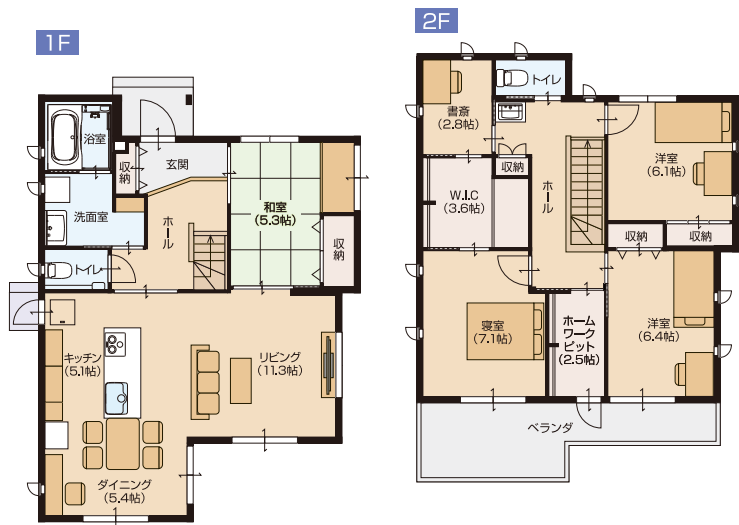

H 赤穂モデルハウス / 赤穂市南野中宇島田

土地+建物+外構 価格：4,480万円

4LDK 書斎 WIC

- オール電化仕様&太陽光発電システム搭載
- キラテックタイル貼り
- 家電・照明・水周り設備は全てパナソニック製品
- 室内干しができるクローゼット

★家具・エアコン・カーテン・照明器具等を付けて、特別価格でお譲りします。

■現地案内図

■近隣施設

赤穂イオン

物件概要

- 敷地面積：186.57㎡ (56.44坪) ●延床面積：129.16㎡ (39.07坪) ●販売価格：4,480万円 (税込) ●建物構造：軽量鉄骨造瓦葺2階建て
- 所在地：赤穂市南野中宇島田828番3、829番2 ●交通：JR赤穂線「播州赤穂駅」まで徒歩14分 ●用途地域：第一種中高層住居専用地域 ●地目：宅地
- 費用負担：水道分担金別途 ●建ぺい率：60% ●容積率200% ●道路：北側公道/幅員15mに接す※私道負担なし ●完成時期：平成25年6月中旬
- 建築確認番号：HK12-13243 ●設備：公共上下水・プロパンガス・関西電力 ●売主：株式会社パナホーム兵庫