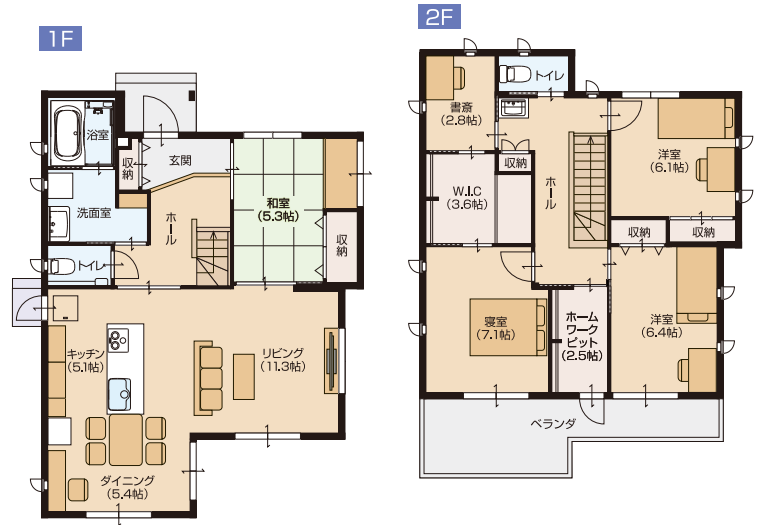

パナホーム兵庫 分譲住宅

H 赤穂モデルハウス / 赤穂市南野中字島田

土地+建物+外構 価格：4,480万円

4LDK 書斎 WIC

- オール電化仕様&太陽光発電システム搭載
- キラテックタイル貼り
- 家電・照明・水周り設備は全てパナソニック製品
- 室内干しができるクローゼット

★家具・エアコン・カーテン・照明器具等を付けて、特別価格でお譲りします。

■現地案内図

■近隣施設

※モデルハウスは先着順に販売しておりますので、売約済みの場合もございます。

物件概要

- 敷地面積：186.57㎡ (56.44坪) ●延床面積：129.16㎡ (39.07坪) ●販売価格：4,480万円 (税込) ●建物構造：軽量鉄骨造瓦葺2階建て
- 所在地：赤穂市南野中字島田828番3、829番2 ●交通：JR赤穂線「播州赤穂駅」まで徒歩14分 ●用途地域：第一種中高層住居専用地域 ●地目：宅地
- 費用負担：水道分担金別途 ●建ぺい率：60% ●容積率200% ●道路：北側公道／幅員15mに接す※私道負担なし ●完成時期：平成25年6月中旬
- 建築確認番号：HK12-13243 ●設備：公共上下水・プロパンガス・関西電力 ●売主：株式会社パナホーム兵庫