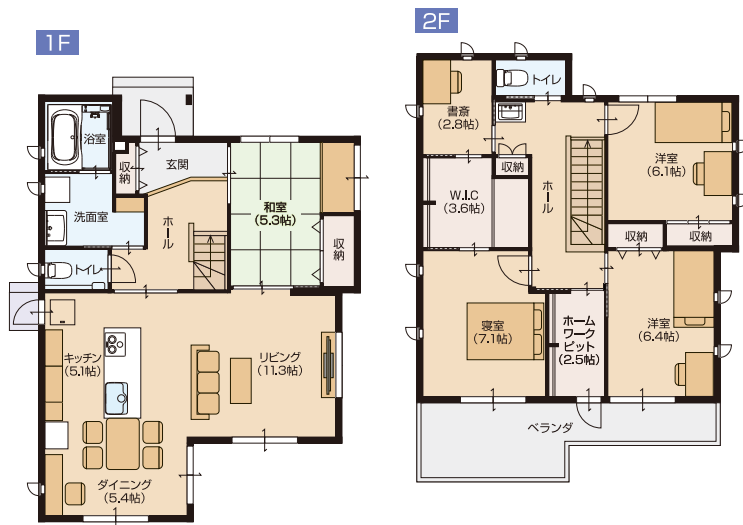

H 赤穂モデルハウス / 赤穂市南野中宇島田

土地+建物+外構 価格：4,480万円

4LDK 書斎 WIC

- オール電化仕様&太陽光発電システム搭載
- キラテックタイル貼り
- 家電・照明・水周り設備は全てパナソニック製品
- 室内干しができるクローゼット

★家具・エアコン・カーテン・照明器具等を付けて、特別価格でお譲りします。

■現地案内図

■近隣施設

赤穂イオン

物件概要

- 敷地面積：186.57㎡ (56.44坪) ●延床面積：129.16㎡ (39.07坪) ●販売価格：4,480万円 (税込) ●建物構造：軽量鉄骨造瓦葺2階建て
- 所在地：赤穂市南野中宇島田828番3、829番2 ●交通：JR赤穂線「播州赤穂駅」まで徒歩14分 ●用途地域：第一種中高層住居専用地域 ●地目：宅地
- 費用負担：水道分担金別途 ●建ぺい率：60% ●容積率200% ●道路：北側公道/幅員15mに接す※私道負担なし ●完成時期：平成25年6月中旬
- 建築確認番号：HK12-13243 ●設備：公共上下水・プロパンガス・関西電力 ●売主：株式会社パナホーム兵庫